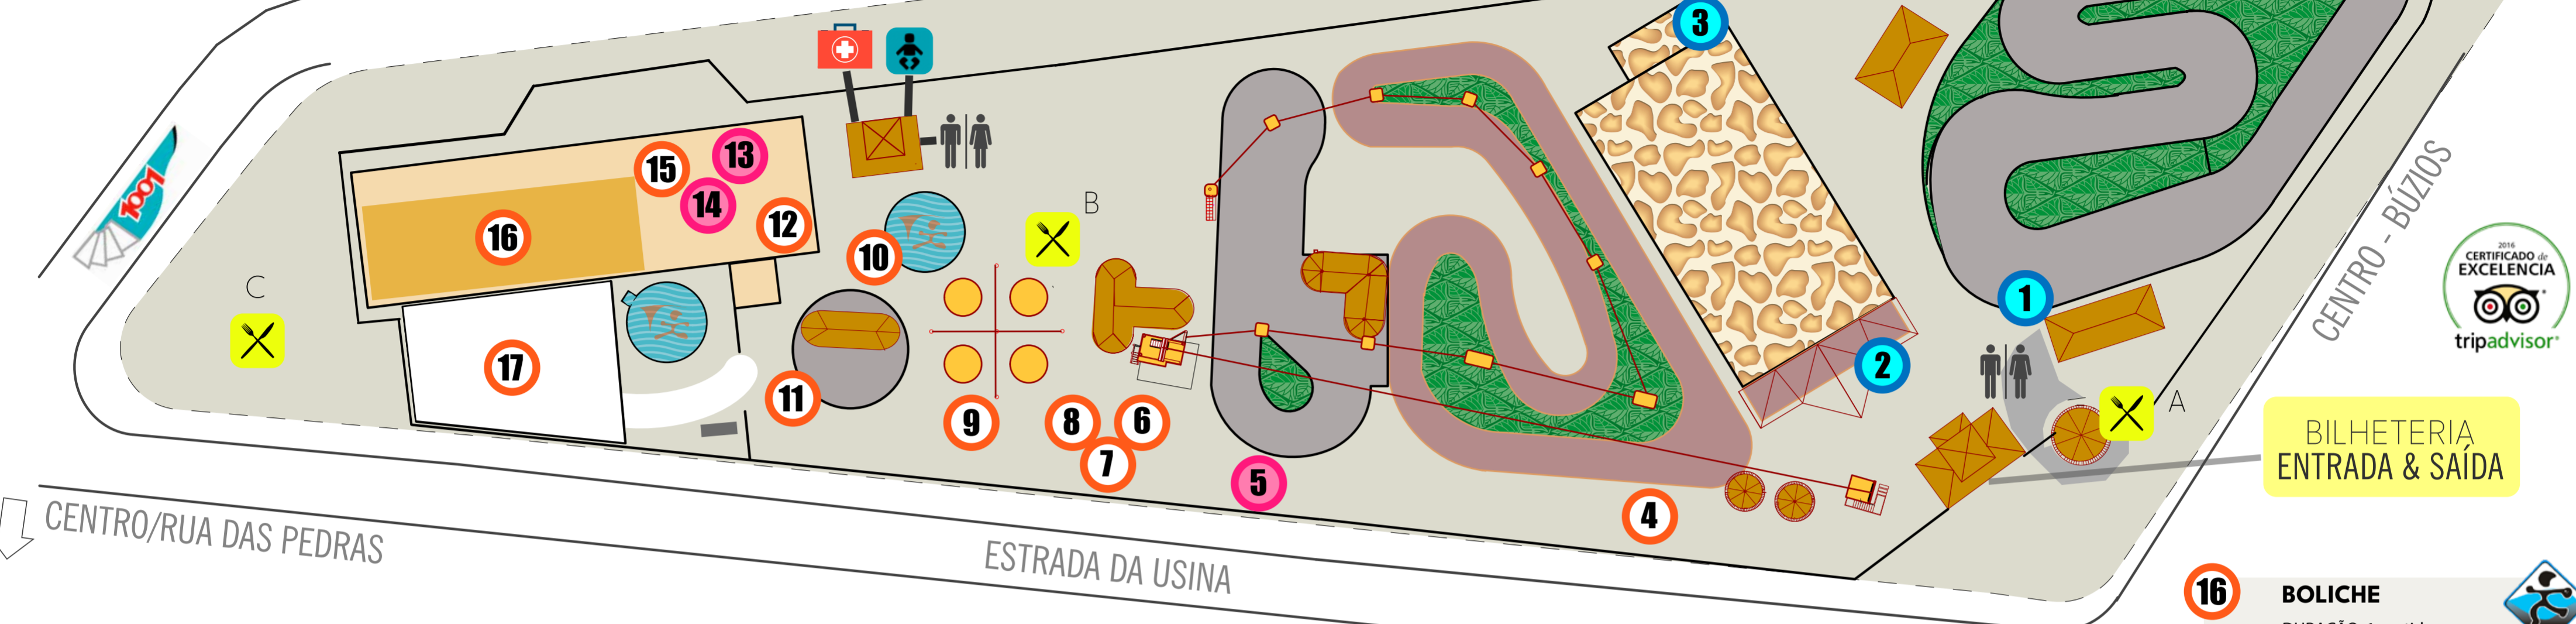

ADQUIRA SEU PASSAPORTE DE ATIVIDADES POR APENAS

*INCLUSO 2 ACESSOS PARA ACOMPANHANTES

R\$ 249 | ou R\$239 em dinheiro

radicalparque

BILHETERIA ENTRADA & SAÍDA

1 KART
 DURAÇÃO: 7 minutos (2' treino + 5' corrida)
 ALTURA MÍNIMA: 1,50m
 Máximo de 8 karts na pista
 Obrigatório uso de calçado fechado
 Equipamento de segurança fornecido
R\$ 74

4 MINI BUGGY
 DURAÇÃO: 4 minutos
 ALTURA MÍN DO CONDUTOR: 1,50m
 ALTURA MÁX DO CONDUTOR: 1,80m
 ALTURA MÍN DO PASSAGEIRO: 1,00m
 Obrigatório uso do cinto de segurança
R\$ 40

7 ARVORISMO
 DURAÇÃO: 1 circuito completo (sem tirolesa)
 ALTURA MÍNIMA: 1,45m
 PESO MÁXIMO: 100Kg
 Grupo de até 10 participantes
 Obrigatório uso de calçado fechado e equipamento de segurança fornecido
R\$ 65

10 WATERBALL
 DURAÇÃO: 4 minutos
 PESO MÁXIMO: 60Kg
 Atividade praticada sem calçado
R\$ 44

13 MINI RODA
 ATIVIDADE NÃO INCLUSA NO PASSAPORTE
 NÃO CONTEMPLA ACESSO GRATUITO
 DURAÇÃO: 4 minutos
 ALTURA MÍNIMA: 0,90m
 ALTURA MÁXIMA: 1,30m
R\$ 10

5 MINI KART
 DURAÇÃO: 4 minutos
 ALTURA MÍNIMA: 1,20m
 ALTURA MÁXIMA: 1,50m
 Obrigatório uso de calçado fechado
 Equipamento de segurança fornecido
R\$ 40

8 TIROLESA
 DURAÇÃO: 1 descida
 ALTURA MÍNIMA: 1,10m
 PESO MÁXIMO: 120Kg
 Obrigatório uso de equipamento de segurança que é fornecido
R\$ 42