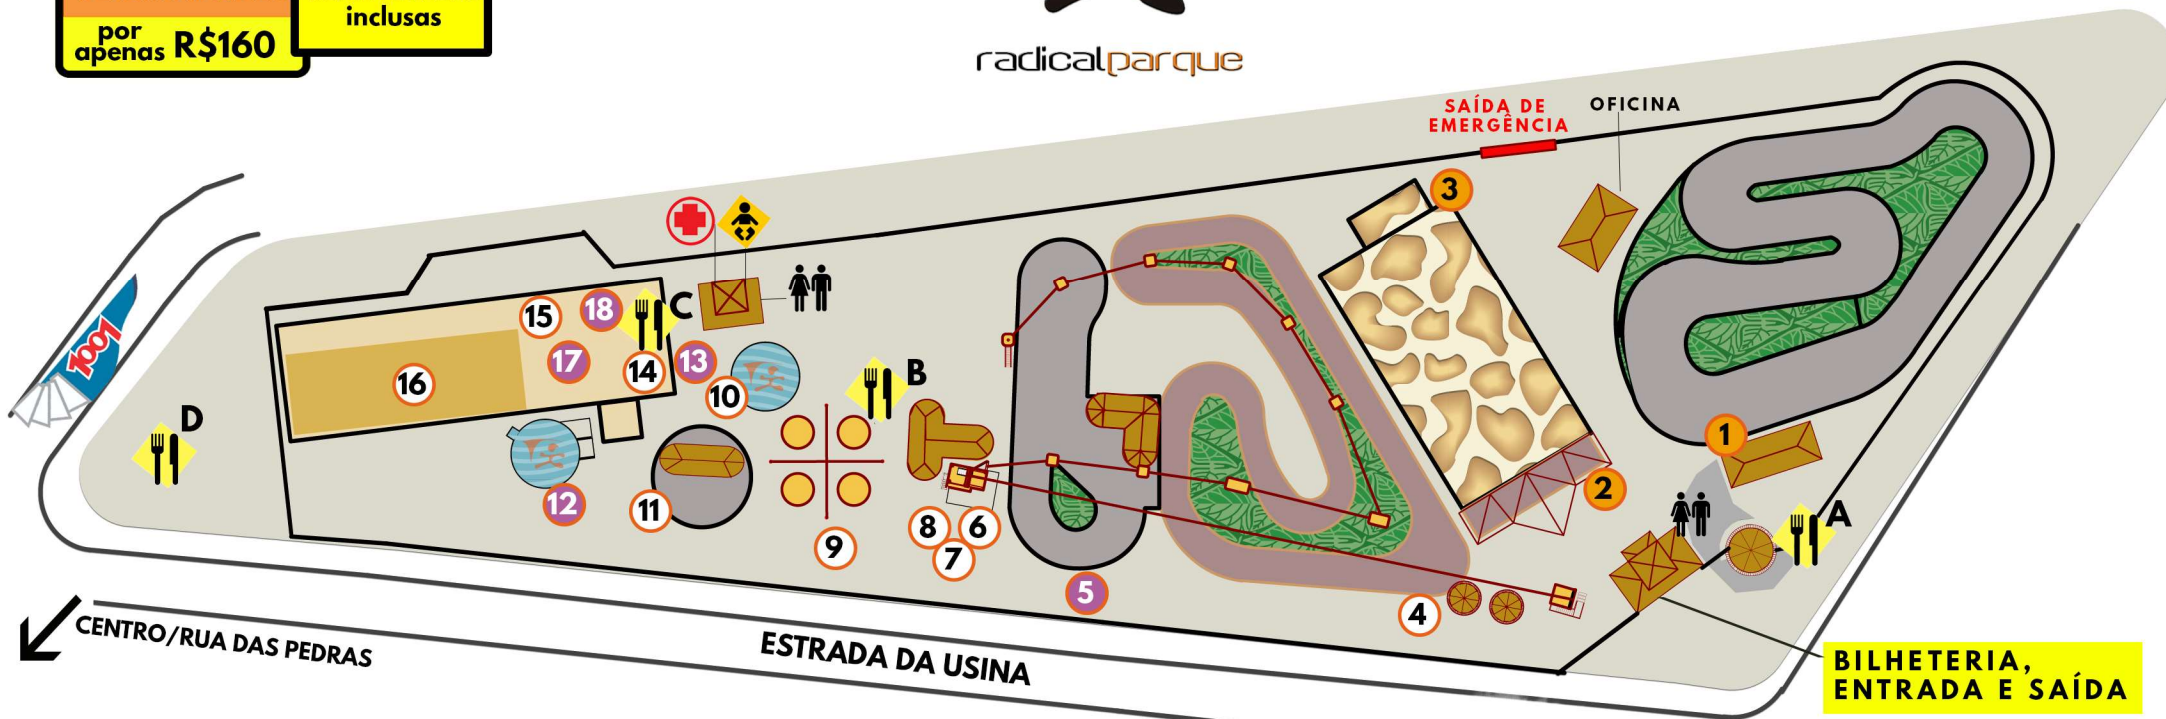

**ADQUIRA O PASSAPORTE DE ATIVIDADES por apenas R\$160**

**Divirta-se à vontade! 15 ATIVIDADES inclusas**

**1 KART**  
 Duração: 7 minutos (2min de treino e 5min de corrida)  
 Altura mínima: 1,50m  
 Máximo de 10 karts na pista  
 Obrigatório o uso de calçado fechado  
 Equipamento de segurança fornecido

**2 PAINTBALL**  
 Duração: 30 minutos (sendo 20 de partida)  
 Altura mínima: 1,50m  
 10 participantes  
 Carga: 50 bolas (inclusas)  
 Carga extra: R\$20,00 (100 bolas)

**3 TIRO AO ALVO**  
 ATIVIDADE NÃO INCLUSA NO PASSAPORTE  
 Carga: 100 bolas  
 Compra no atendimento do Paintball

**4 MINI BUGGY**  
 Duração: 4 minutos  
 Altura do condutor mínima: 1,50m máxima: 2,0m  
 Altura mínima do passageiro: 1,00m  
 Obrigatório o uso do cinto de segurança

**5 MINI KART**  
 Duração: 4 minutos  
 Altura mínima: 1,20m  
 Altura máxima: 1,50m  
 Obrigatório o uso de calçado fechado  
 Equipamento de segurança fornecido

**12 AQUABOAT**  
 Duração: 4 minutos  
 Altura mínima: 1,00m  
 Altura máxima: 1,20m  
 Peso máximo: 40kg  
 Máximo de 2 participantes por vez

**13 CAMA ELÁSTICA**  
 Duração: 4 minutos  
 Peso máximo: 60kg  
 Máximo de 4 participantes por vez