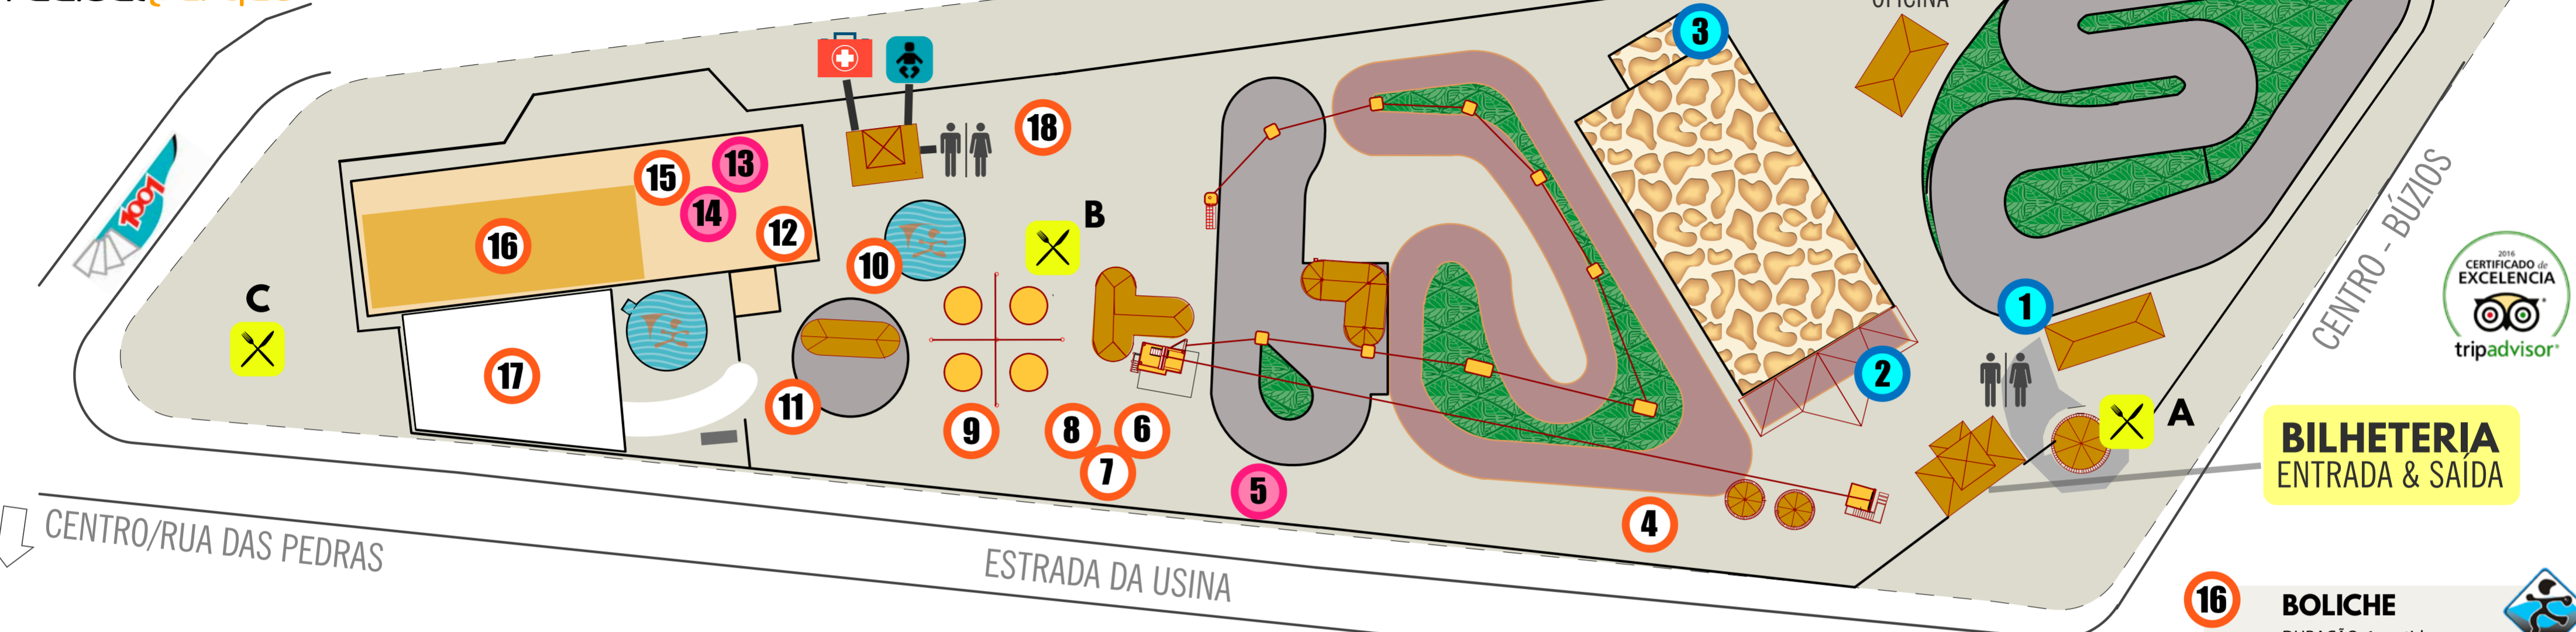

ADQUIRA SEU PASSAPORTE DE ATIVIDADES POR APENAS

R\$ 198 Incluso 2 acessos

PASSAPORTE INFANTIL
ÁREA KIDS + MONTANHA RUSSA + CARROSSEL + 2 ACOMPANHANTES
R\$ 94

1 KART
DURAÇÃO: 7 minutos (2' treino + 5' corrida)
ALTURA MÍNIMA: 1,50m
Máximo de 8 karts na pista
Obrigatório uso de calçado fechado
Equipamento de segurança fornecido

R\$ 62

4 MINI BUGGY
DURAÇÃO: 4 minutos
ALTURA MÍN DO CONDUTOR: 1,50m
ALTURA MÁX DO CONDUTOR: 1,80m
ALTURA MÍN DO PASSAGEIRO: 1,00m
Obrigatório uso do cinto de segurança

R\$ 32

7 ARVORISMO
DURAÇÃO: 1 circuito completo (sem tirolesa)
ALTURA MÍNIMA: 1,45m
PESO MÁXIMO: 100Kg
Grupo de até 10 participantes
Obrigatório uso de calçado fechado e equipamento de segurança fornecido

R\$ 32

8 TIROLESA
DURAÇÃO: 1 descida
ALTURA MÍNIMA: 1,10m
PESO MÁXIMO: 120Kg
Obrigatório uso de equipamento de segurança que é fornecido

R\$ 38

11 HOVER KART
DURAÇÃO: 4 minutos
ALTURA MÍNIMA: 1,20m
ALTURA MÁXIMA: 1,60m
Obrigatório uso de calçado fechado e equipamento de segurança fornecido

R\$ 32

14 BABYCAR
ALTURA MÍNIMA: 1,00m
ALTURA MÁXIMA: 1,20m

R\$ 12

3 TIRO AO ALVO
ATIVIDADE NÃO INCLUSA NO PASSAPORTE
CARGA: 100 bolas (inclusas)

R\$ 32

6 ESCALADA
DURAÇÃO: 2 vias
ALTURA MÍNIMA: 1,10m
PESO MÁXIMO: 100Kg
Obrigatório uso de equipamento de segurança que é fornecido