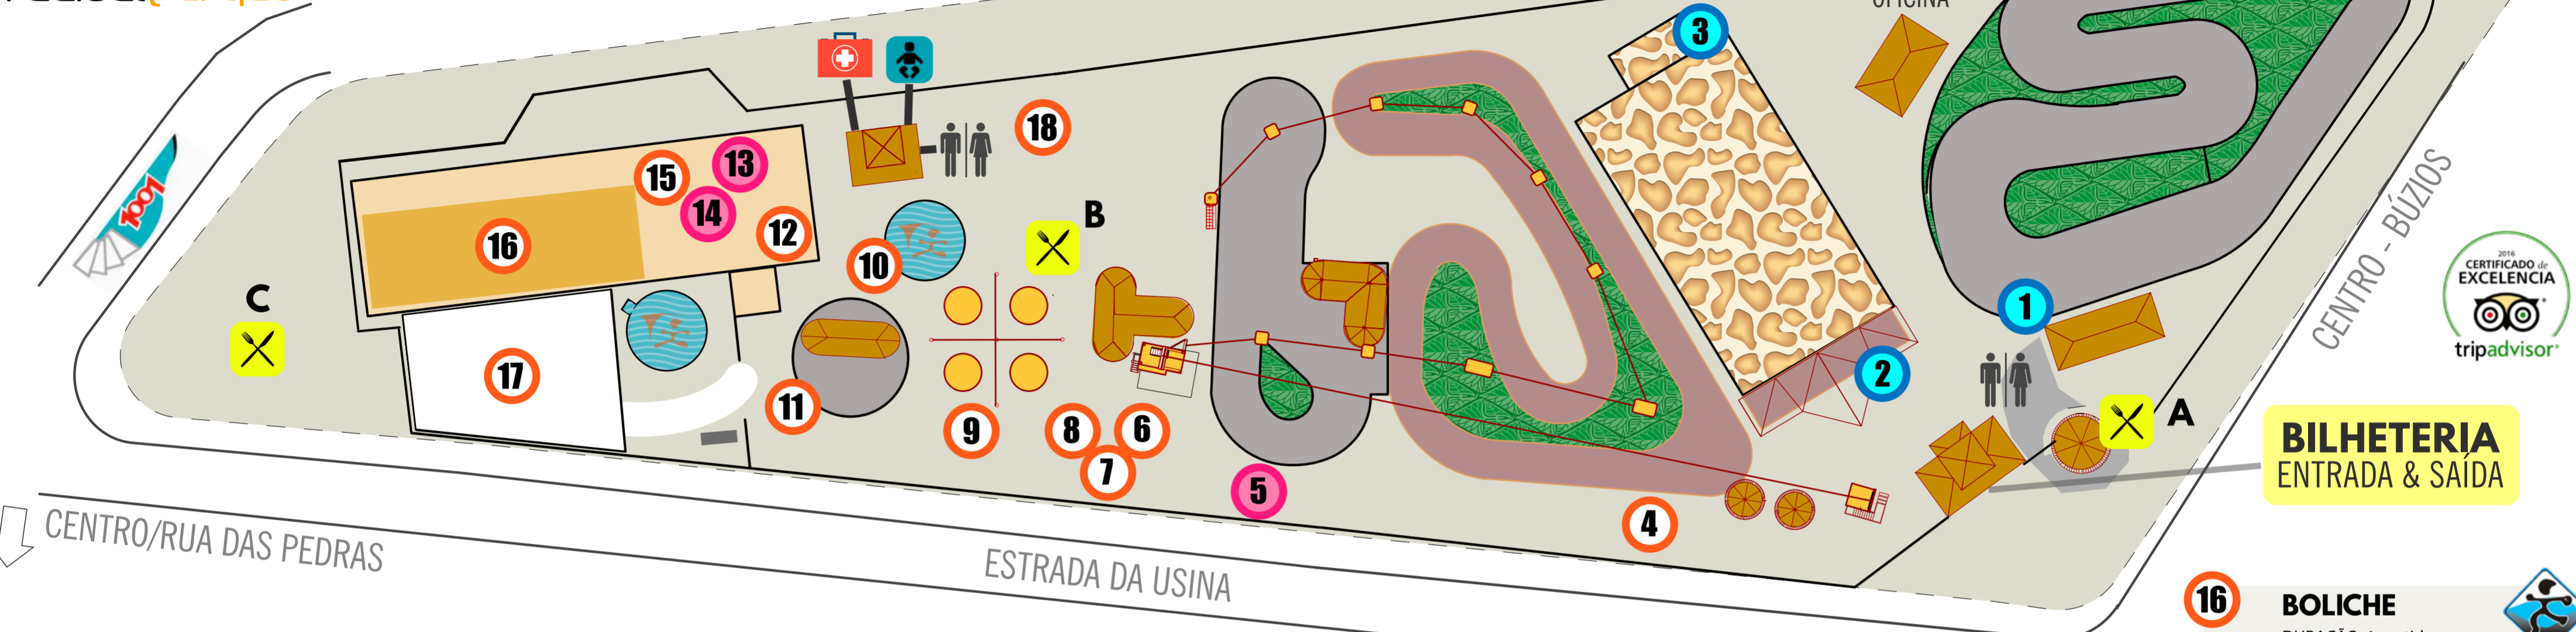

ADQUIRA SEU PASSAPORTE DE ATIVIDADES POR APENAS

R\$ 198 Incluso 2 acessos

PASSAPORTE INFANTIL
ÁREA KIDS + MONTANHA RUSSA + CARROSSEL + 2 ACOMPANHANTES
R\$ 94

BILHETERIA
ENTRADA & SAÍDA

1 KART
DURAÇÃO: 7 minutos (2' treino + 5' corrida)
ALTURA MÍNIMA: 1,50m
Máximo de 8 karts na pista
Obrigatório uso de calçado fechado
Equipamento de segurança fornecido

R\$ 62

4 MINI BUGGY
DURAÇÃO: 4 minutos
ALTURA MÍN DO CONDUTOR: 1,50m
ALTURA MÁX DO CONDUTOR: 1,80m
ALTURA MÍN DO PASSAGEIRO: 1,00m
Obrigatório uso do cinto de segurança

R\$ 32

7 ARVORISMO
DURAÇÃO: 1 circuito completo (sem tirolesa)
ALTURA MÍNIMA: 1,45m
PESO MÁXIMO: 100Kg
Grupo de até 10 participantes
Obrigatório uso de calçado fechado e equipamento de segurança fornecido

R\$ 56

10 WATERBALL
DURAÇÃO: 4 minutos
PESO MÁXIMO: 60Kg
Atividade praticada sem calçado

R\$ 38

13 MINI RODA
ATIVIDADE NÃO INCLUSA NO PASSAPORTE
NÃO CONTEMPLA ACESSO GRATUITO
DURAÇÃO: 4 minutos
ALTURA MÍNIMA: 0,90m
ALTURA MÁXIMA: 1,30m

R\$ 74

5 MINI KART
DURAÇÃO: 4 minutos
ALTURA MÍNIMA: 1,20m
ALTURA MÁXIMA: 1,50m
Obrigatório uso de calçado fechado
Equipamento de segurança fornecido

R\$ 32

8 TIROLESA
DURAÇÃO: 1 descida
ALTURA MÍNIMA: 1,10m
PESO MÁXIMO: 120Kg
Obrigatório uso de equipamento de segurança que é fornecido