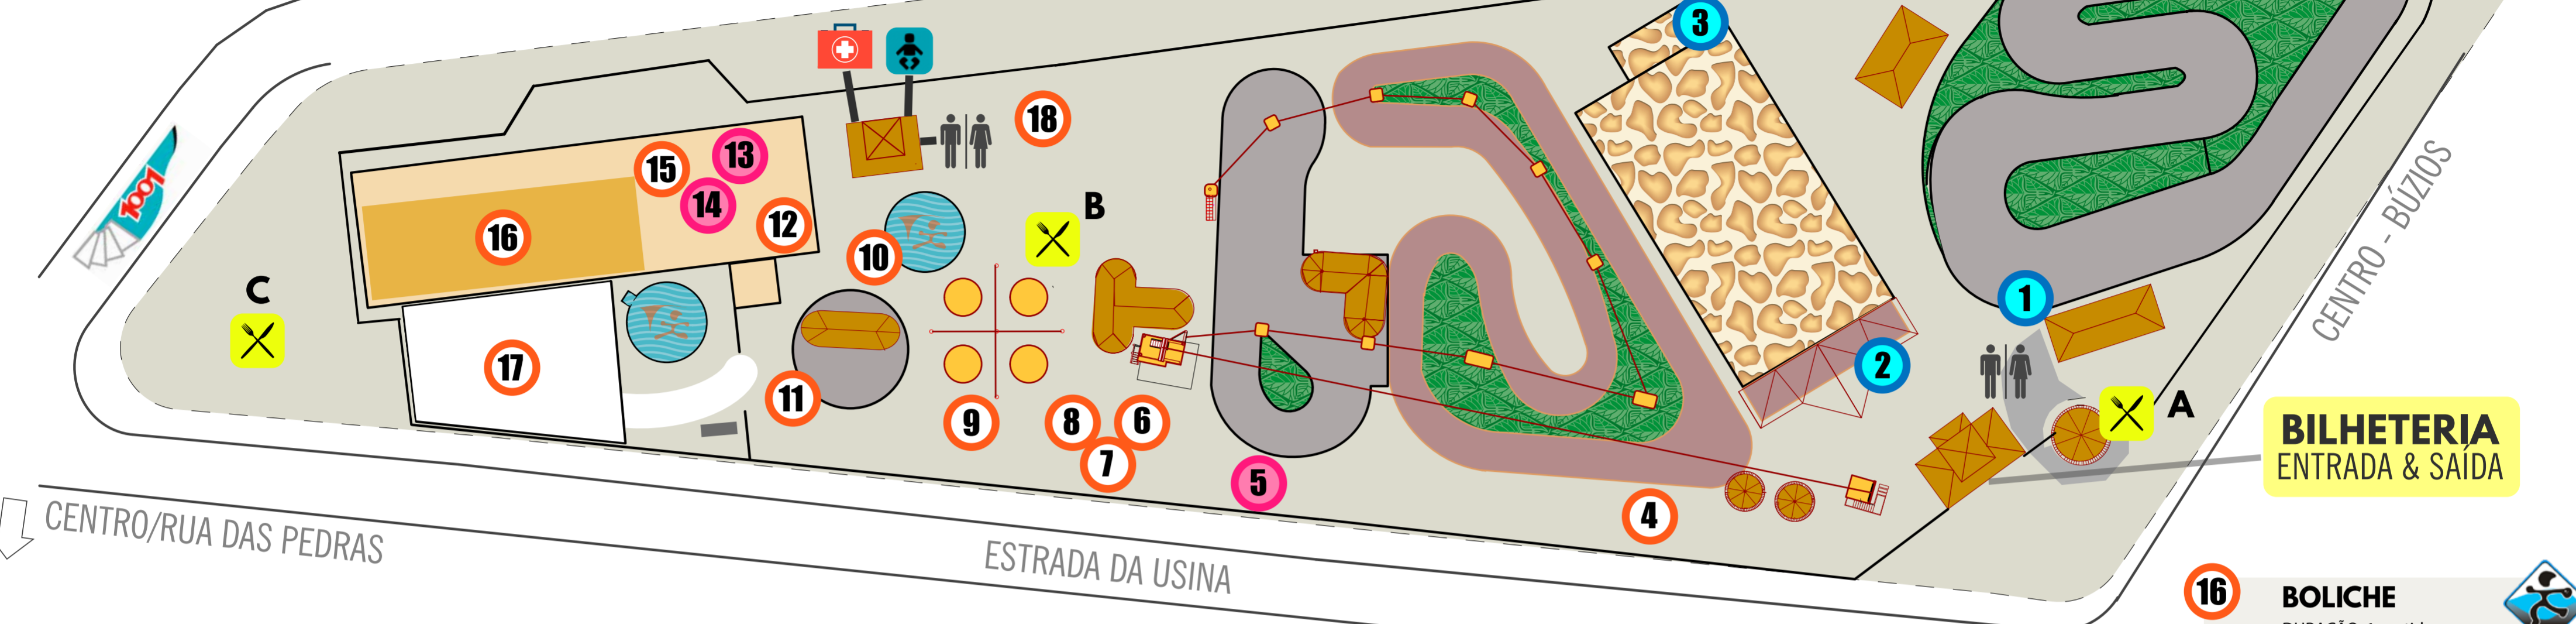

**14 atividades inclusas**  
**ADQUIRA SEU PASSAPORTE DE ATIVIDADES POR APENAS**  
**R\$ 160** Incluso 2 acessos

**1 KART**  
 DURAÇÃO: 7 minutos  
 (2' treino + 5' corrida)  
 ALTURA MÍNIMA: 1,50m  
 Máximo de 10 karts na pista  
 Obrigatório uso de calçado fechado  
 Equipamento de segurança fornecido

**R\$ 50**

**4 MINI BUGGY**  
 DURAÇÃO: 4 minutos  
 ALTURA MÍN DO CONDUTOR: 1,50m  
 ALTURA MÁX DO CONDUTOR: 2,00m  
 ALTURA MÍN DO PASSAGEIRO: 1,00m  
 Obrigatório uso do cinto de segurança

**R\$ 25**

**7 ARVORISMO**  
 DURAÇÃO: 1 circuito completo  
 (sem tirolesa)  
 ALTURA MÍNIMA: 1,45m  
 PESO MÁXIMO: 100Kg  
 Grupo de até 10 participantes  
 Obrigatório uso de calçado fechado e equipamento de segurança fornecido

**R\$ 10**

**17 ÁREA KIDS** **NOVIDADE**  
 ALTURA MÁXIMA: 1,30m  
 INCLUSO 2 ACESSOS  
 IDADE/PESO RECOMENDADO:  
 - Balanço Avião: até 23Kg  
 - Jundbalanço Duplo: até 50Kg  
 - Basquete de Parede: sem restrição  
 - Cama Elástica Pequena: até 1,00m  
 - Cama Elástica Grande: 1,01m a 1,30m  
 - Carrinho Super Pop: até 30Kg  
 - Casinha: + 90cm  
 - Centopéia: + 1,00m  
 - Escorregador: até 22Kg  
 - Gangorra Pluto Xalingó: até 13Kg  
 - Gangorra Andador Zebra: até 15Kg  
 - Gangorra Guga Xalingó: + 1,00m  
 - Gira Pato Xalingó: + 1,00m  
 - Playground Adventure: até 30Kg